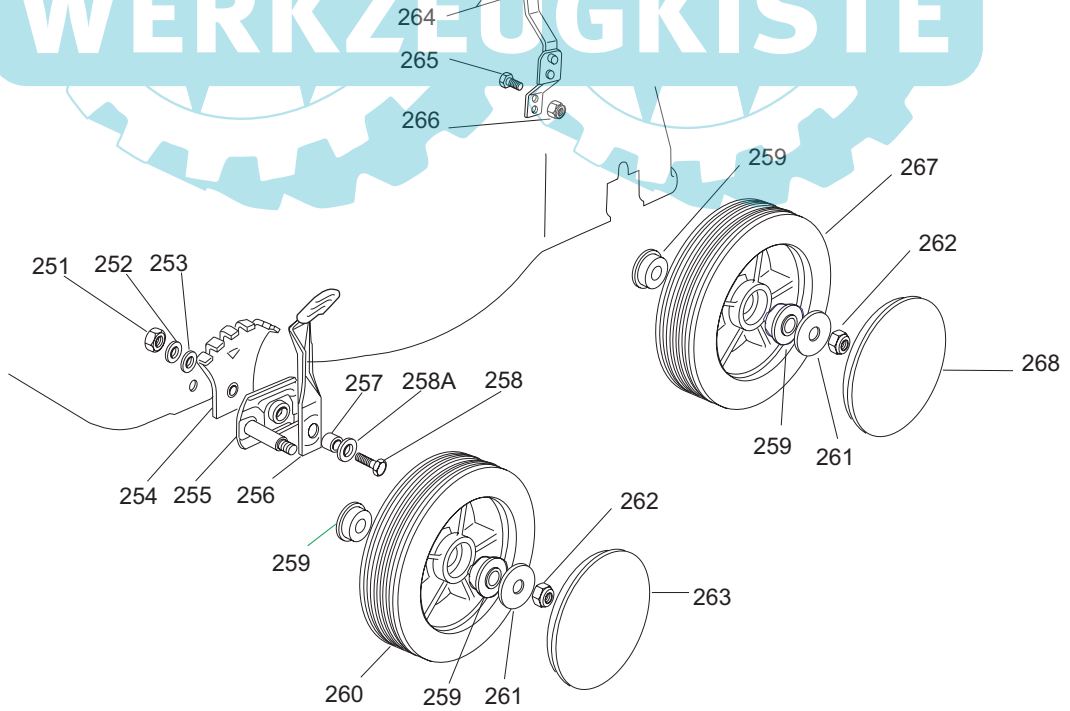

B073B

Ausgabe Issue 2005- 1		Bild Nr Picture No B073B		HANSEATIC 51 BA CHASSIE HOLM		HANSEATIC 51 BA CHASSIS HANDLE		Seite Page 22	
Pos. Fig.	Anzahl/Quantity				Artikel Nr. Part No	Bezeichnung	Description	Satz Kit	Anmerkung Notes
1	1				1136-1365-01	Chassie- grün.....	Chassis- green		
2	3				9997-0830-16	Schraube	Screw		
3	2				9997-0816-16	Schraube	Screw		
4	4				1136-0637-01	Buchse.....	Bush.....		
5	2				9747-0831-02	Mutter.....	Lock nut.....		
6	2				1136-0617-01	Schraube	Screw.....		
7	4				1136-0666-01	Griff	Knob		
8	4				9799-0831-02	Mutter	Nut		
9	1				1136-1194-01	Holm- Unterteil	Handle- lower		
10	1				1136-0620-01	Schraube	Screw		
10A	1				1136-0747-01	Schraube m. Öse	Screw w. loop		
11	2				1136-0693-01	Scheibe.....	Washer.....		
12	3				9739-0831-22	Mutter	Nut		
15	1				1136-0717-01	Motorbremsdraht	Engine brake cable		
16	1				1136-0670-01	Feder- rechts.....	Spring- RH		
17	1				1136-0686-01	Prallblech.....	Stone guard		
18	1				1136-0671-01	Feder- links	Spring- LH.....		
19	1				1136-0680-01	Pivotachse	Pivot pin		
28	1				1136-0763-01	Führungsholm- Oberteil	Handle- upper.....		
30	1				1136-0746-01	Motorbremshebel	Engine brake lever		
34	2				1136-0640-01	Buchse.....	Bush.....		
37	1				1136-0745-01	Antriebshebel.....	Drive lever		
38	2				1136-0639-01	Buchse.....	Bush.....		
39	2				1136-0682-01	Platte	Plate		
40	4				9847-8119-16	Schraube	Screw.....		
41	1				1136-1188-01	Riemenschutz	Belt guard		
42	1				1136-0614-01	Schraube	Screw		
43	1				1136-0603-01	Sprengring.....	Snap ring		
44	1				1136-0665-01	Gummiinsatz	Rubber insert		
45	1				1136-0776-01	Schraubensatz	Screw set		
201	1				1136-0691-01	Schutz	Protection		
501	1				1111-9744-01	Nabe m. Scheibe.....	Hub w. pulley		
502	1				1111-9726-01	Messer.....	Blade		
503	1				1136-0083-01	Federscheibe	Elastic washer		
504	1				1136-0015-01	Scheibe.....	Washer.....		
505	1				9987-5251-12	Schraube	Screw.....		
506	1				9600-0014-00	Keil	Key		
552	1				1136-0676-01	Grasskorb- Oberteil.....	Grass box- upper.....		
553	1				1136-0677-01	Grasskorb- Unterteil.....	Grass box- lower		