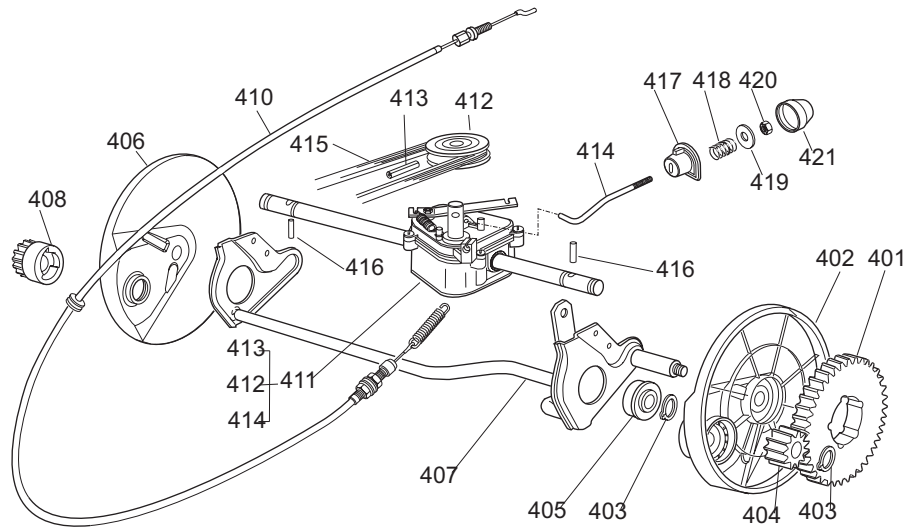

B074B

Ausgabe Issue 2005- 1		Bild Nr Picture No B074B		HANSEATIC 51 BA GETRIEBE RADAUFHÄNGUNG		HANSEATIC 51 BA TRANSMISSION WHEEL SUSPENSION		Seite Page 24	
Pos. Fig.	Anzahl/Quantity				Artikel Nr. Part No	Bezeichnung	Description	Satz Kit	Anmerkung Notes
251	2				9799-0831-02	Mutter	Nut		
252	2				9683-0030-02	Scheibe.....	Lock washer.....		
253	2				1136-0014-01	Scheibe.....	Washer.....		
254	2				1136-0696-01	Höhenverstellsektor.....	Wheel adjust sector		
255	2				1136-0754-01	Radhalter	Wheel support.....		
256	2				1136-0744-01	Höhenverstellhebel	Height adjust lever		
257	2				1136-0084-01	Distanz.....	Spacer.....		
258	2				9997-0830-16	Schraube	Screw.....		
258 A	2				9699-0028-02	Scheibe.....	Flat washer.....		
259	8				1136-0634-01	Buchse.....	Bush.....		
260	2				1136-0768-01	Rad.....	Wheel.....		
261	4				9699-0056-02	Scheibe.....	Flat washer.....		
262	4				9747-0831-02	Mutter.....	Lock nut.....		
263	2				1136-1189-01	Radkappe- weiß	Hub cap- white		
264	1				1136-0742-01	Höhenverstellhebel	Height adjust lever		
265	2				9997-0512-16	Schraube	Screw.....		
266	2				9747-0531-02	Mutter.....	Nut.....		
267	2				1136-0769-01	Rad.....	Wheel.....		
268	2				1136-1190-01	Radkappe- weiß	Hub cap- white		
401	2				1136-0653-01	Kranz.....	Ring gear		
402	1				1136-0690-01	Radschutz- links	Wheel protection- LH		
403	4				9650-0012-04	Seegersicherung	Circlip.....		
404	1				1136-0685-01	Ritzel- links	Pinion- LH		
405	2				1136-0632-01	Lager.....	Bearing.....		
406	1				1136-0689-01	Radschutz- rechts.....	Wheel protection- RH.....		
407	1				1136-0713-01	Hinterradachse	Rear wheel axle		
408	1				1136-0684-01	Ritzel- rechts.....	Pinion- RH.....		
410	1				1136-1455-01	Kupplungsdraht.....	Clutch cable		Bi.Ci.Di
410	1				1136-1459-01	Kupplungsdraht.....	Clutch cable		France Reducteur
411	1				1136-1456-01	Getriebe Kpl (schw)	Gearbox assy (black)		France Reducteur
411	1				1136-1457-01	Getriebe Kpl (grau)	Gearbox assy (grey)		Bi.Ci.Di
412	1				1136-0692-01	• Riemenscheibe	• Pulley		
413	1				1136-0612-01	• Stift.....	• Pin.....		
414	1				1136-0633-01	• Verstellstange	• Adjustment rod		Bi.Ci.Di
414	1				1136-1454-01	• Verstellstange	• Adjustment rod		France Reducteur
X 415	1				1111-9746-01	Riemen.....	Belt.....		
416	2				1136-0697-01	Stift.....	Pin.....		
417	1				1136-0638-01	Buchse.....	Bush.....		
418	1				1136-0668-01	Feder.....	Spring.....		
419	1				1136-0091-01	Scheibe.....	Washer.....		
420	1				9747-0631-02	Mutter	Lock nut.....		
421	1				1136-0081-01	Nabenkapsel.....	Hub cap.....		